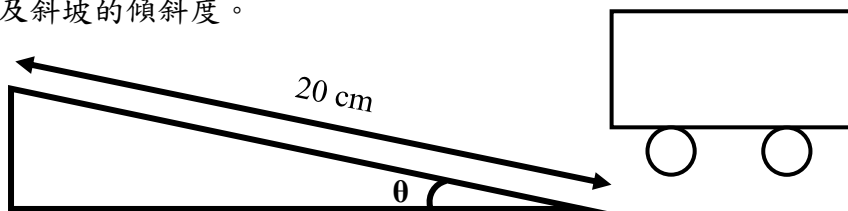

小學組 - 太陽能風力車

1. 參考成品圖

2. 指定路線

太陽能風力車需能在斜台上行走最少 20 cm，

片段中需正面拍攝斜台及量度斜台的斜度。

參賽者需要在比賽路線上，設有量度工具如間尺，以展示參賽作品能最少走 20 cm 的路線及斜坡的傾斜度。

中學組 - 無線遙控動力船

1. 參考成品圖

2. 指定路線：參賽者需要在比賽路線上，設有量度工具如間尺，下圖為比賽路徑俯視圖。

「腦動科技比賽 2022」簡介會報名

<https://forms.gle/Sqpr9PNzdWdzC6v3A>

「腦動科技比賽 2022」報名

<https://forms.gle/J5gdjcp39kn7KfpZA>