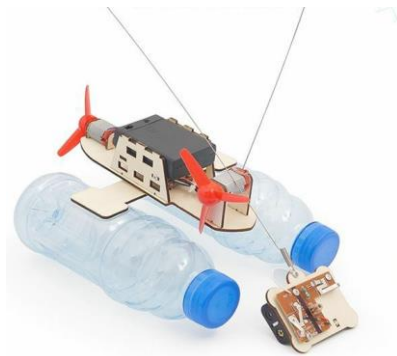

小學組 - 太陽能風力車

1. 參考成品圖

2. 指定路線

太陽能風力車需能在斜台上行走最少 20 cm，

片段中需正面拍攝斜台及量度斜台的斜度。

參賽者需要在比賽路線上，設有量度工具如間尺，以展示參賽作品能最少走 20 cm 的路線及斜坡的傾斜度。

中學組 - 無線遙控動力船

1. 參考成品圖

2. 指定路線：參賽者需要在比賽路線上，設有量度工具如間尺，下圖為比賽路徑俯視圖。

「腦動科技比賽 2022」簡介會報名

<https://forms.gle/Sqpr9PNzdWdzC6v3A>

「腦動科技比賽 2022」報名

<https://forms.gle/J5gdjcp39kn7KfpZA>