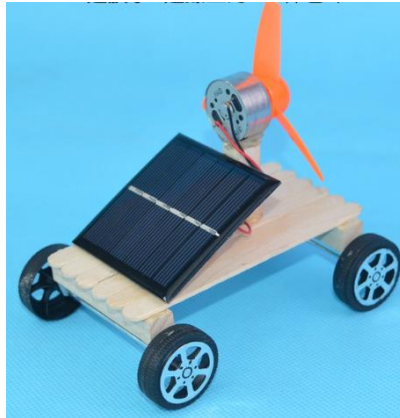

小學組 - 太陽能風力車

1. 參考成品圖

2. 指定路線

太陽能風力車需能在斜台上行走最少 20 cm，

片段中需正面拍攝斜台及量度斜台的斜度。

參賽者需要在比賽路線上，設有量度工具如間尺，以展示參賽作品能最少走 20 cm 的路線及斜坡的傾斜度。

中學組 - 無線遙控動力船

1. 參考成品圖

2. 指定路線：參賽者需要在比賽路線上，設有量度工具如間尺，下圖為比賽路徑俯視圖。

「腦動科技比賽 2022」簡介會報名

<https://forms.gle/Sqpr9PNzdWdzC6v3A>

「腦動科技比賽 2022」報名

<https://forms.gle/J5gdjcp39kn7KfpZA>