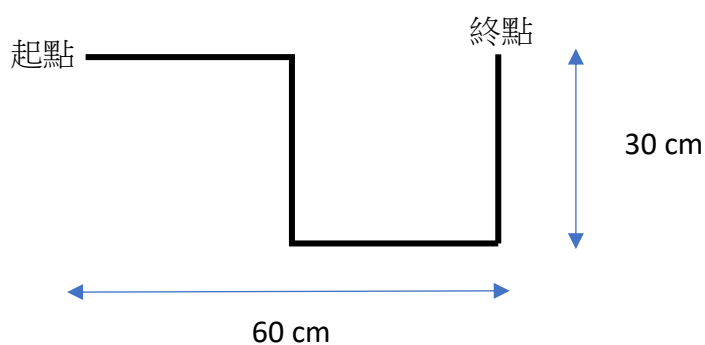

小學組 - 太陽能風力車

1. 參考成品圖

2. 指定路線

太陽能風力車需能在斜台上行走最少 20 cm，

片段中需正面拍攝斜台及量度斜台的斜度。

參賽者需要在比賽路線上，設有量度工具如間尺，以展示參賽作品能最少走 20 cm 的路線及斜坡的傾斜度。

中學組 - 無線遙控動力船

1. 參考成品圖

2. 指定路線：參賽者需要在比賽路線上，設有量度工具如間尺，下圖為比賽路徑俯視圖。

「腦動科技比賽 2022」簡介會報名

<https://forms.gle/Sqpr9PNzdWdzC6v3A>

「腦動科技比賽 2022」報名

<https://forms.gle/J5gdjcp39kn7KfpZA>